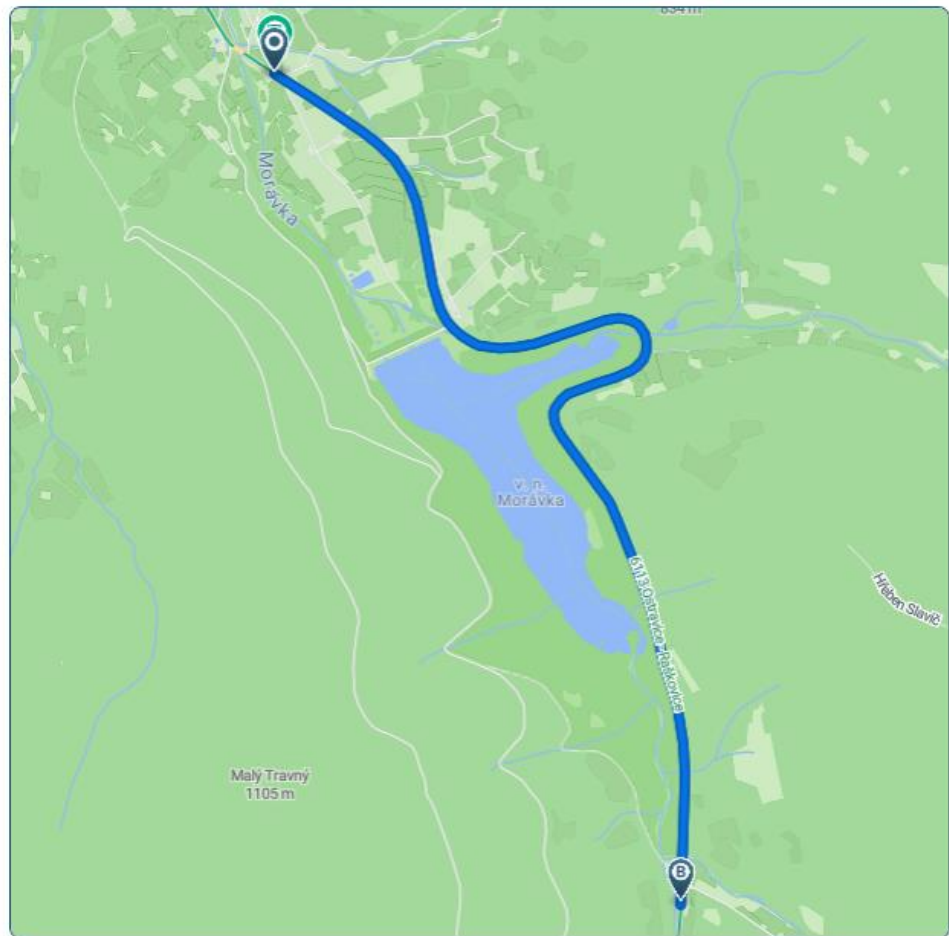

Trať závodu:

Žáci a žákyně:

Start: Morávka – parkoviště u památníku Tří partyzánů, otočka: parkoviště Úspolka a zpět.

Délka: 10,5 km – [odkaz na mapu](#)

Velká cena Racingu Olešná 2024, Junior SPAC

43 min
Duration

10.5 km
Distance

181 m
Ascent

178 m
Descent

900 m

250 m

0 m

3 km

6 km

10.5 km

Hlavní kategorie:

Start: Morávka – parkoviště u památníku Tří partyzánů, otočka: zastávka Bebek a zpět.
Délka tratě: 18 km - [odkaz na mapu](#).

Velká cena Racingu Olešná 2024

 1 h 20 min
Duration

 18.3 km
Distance

 463 m
Ascent

 461 m
Descent

Předpis:

Závodí se dle pravidel SPAC, pravidel rychlostní cyklistiky ČSC a tohoto rozpisu. Zákaz jízdy v protisměru a v háku. Přilba je pro všechny účastníky povinná! Každý účastník jede na vlastní nebezpečí a pořadatel neručí za škody vzniklé účastníkům nebo jimi samotnými způsobené. Závod se jede za každého počasí.