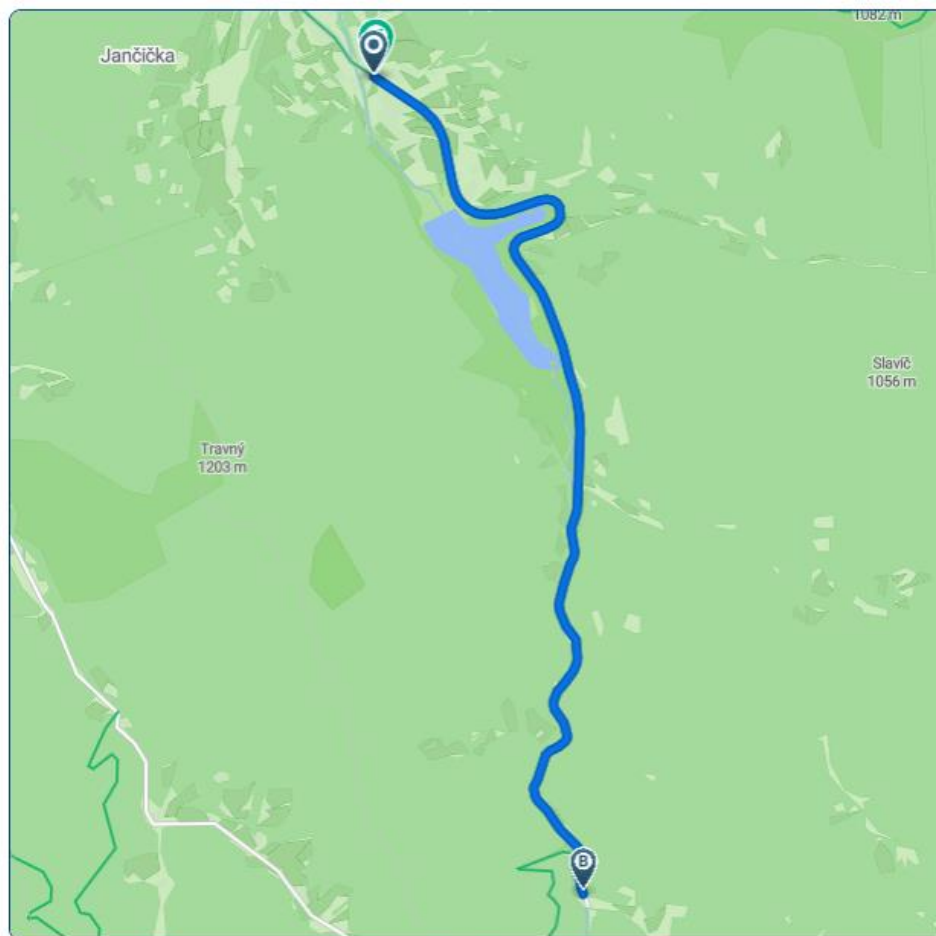

Trať závodu:

Žáci a žákyně:

Start: Morávka – parkoviště u památníku Tří partyzánů, otočka: parkoviště Úspolka a zpět.

Délka: 10,5 km – [odkaz na mapu](#)

Velká cena Racingu Olešná 2024, Junior SPAC

43 min
Duration

10.5 km
Distance

181 m
Ascent

178 m
Descent

900 m

250 m

0 m

3 km

6 km

10.5 km

Hlavní kategorie:

Start: Morávka – parkoviště u památníku Tří partyzánů, otočka: zastávka Bebek a zpět.
Délka tratě: 18 km - [odkaz na mapu](#).

Velká cena Racingu Olešná 2024

 1 h 20 min
Duration

 18.3 km
Distance

 463 m
Ascent

 461 m
Descent

Předpis:

Závodí se dle pravidel SPAC, pravidel rychlostní cyklistiky ČSC a tohoto rozpisu. Zákaz jízdy v protisměru a v háku. Přilba je pro všechny účastníky povinná! Každý účastník jede na vlastní nebezpečí a pořadatel neručí za škody vzniklé účastníkům nebo jimi samotnými způsobené. Závod se jede za každého počasí.