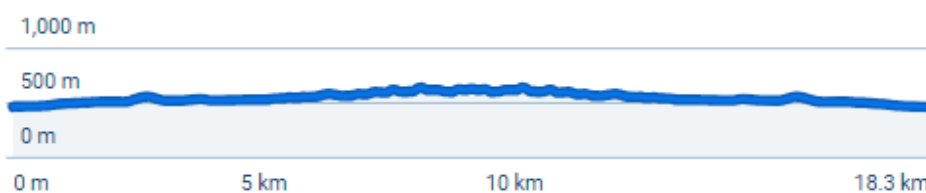

Předpis:

Závodí se dle pravidel SPAC, pravidel rychlostní cyklistiky ČSC a tohoto rozpisu. Zákaz jízdy v protisměru a v háku. Přilba je pro všechny účastníky povinná! Každý účastník jede na vlastní nebezpečí a pořadatel neručí za škody vzniklé účastníkům nebo jimi samotnými způsobené. Závod se jede za každého počasí.

Různé:

Závod se jede za plného silničního provozu, každý je povinen dodržovat Zákon č. 361/2000 sb., o provozu na pozemních komunikacích a dbát pokynů Policie a pořadatelské služby. Pořadatel závodu si vyhrazuje právo na změnu tohoto rozpisu, pokud bude k tomu donucen vnějšími vlivy a okolnostmi.