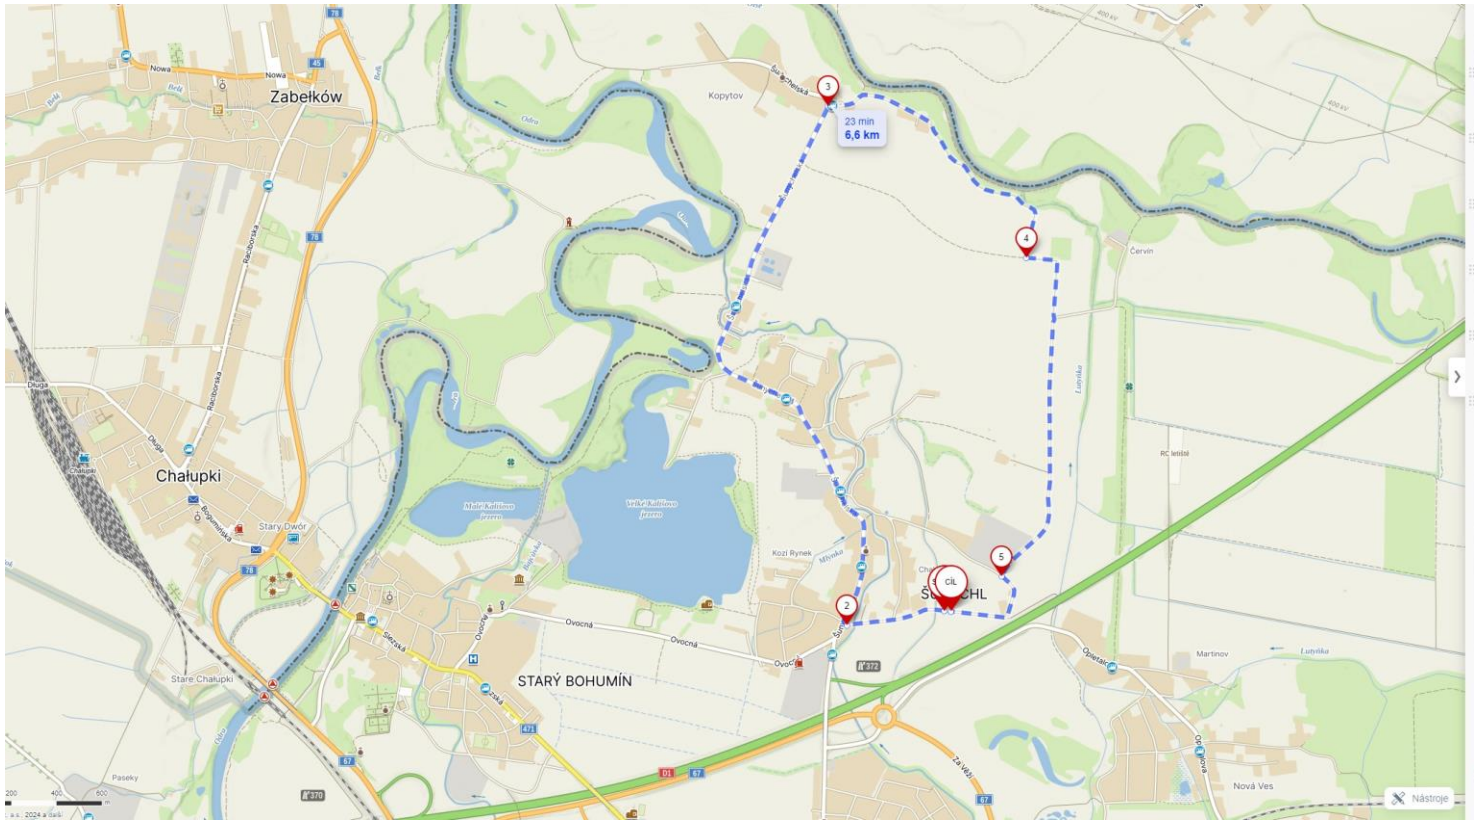

Mapka Bohumínské časovky 6,76 km <https://maps.cz/s/kokekugoda>